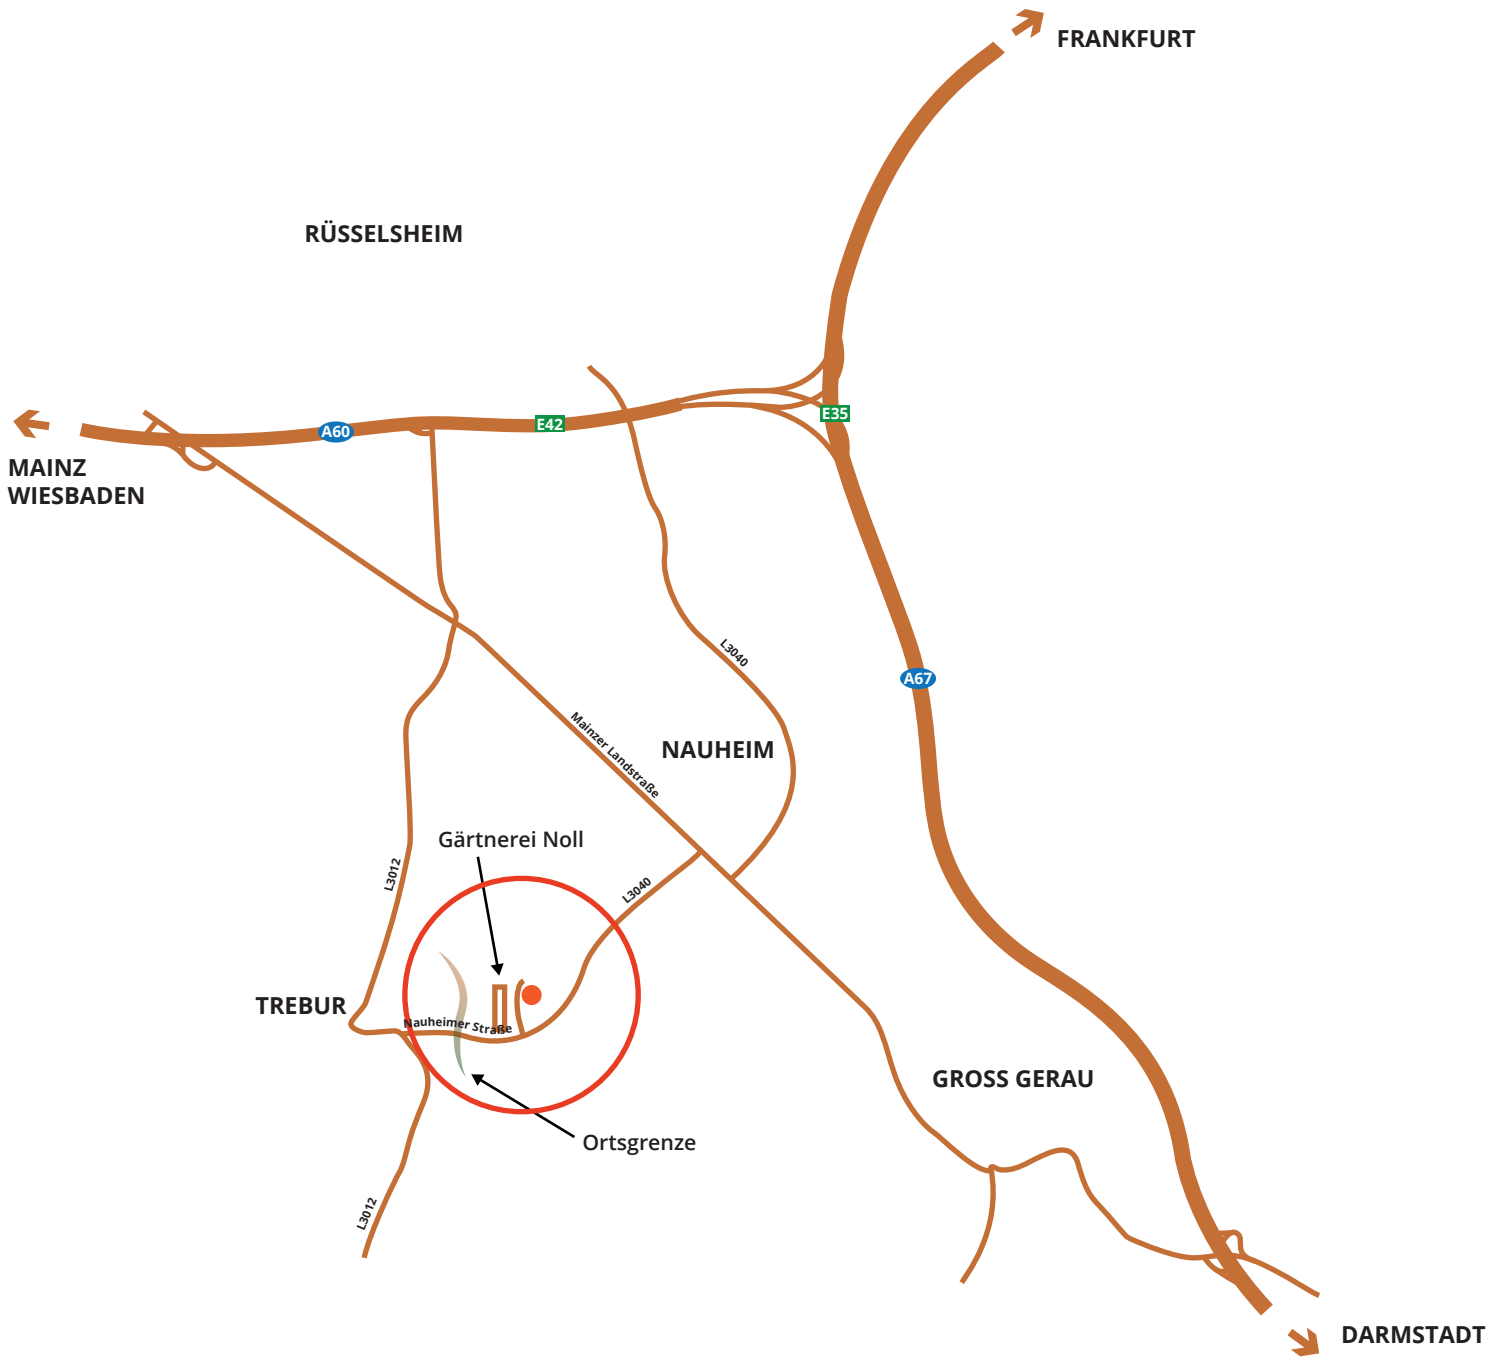

Anfahrt zum Beßheimer Hof - Trebur

INGO RÖDNER
Beßheimer Hof
65468 Trebur

zwischen Trebur und
Nauheim