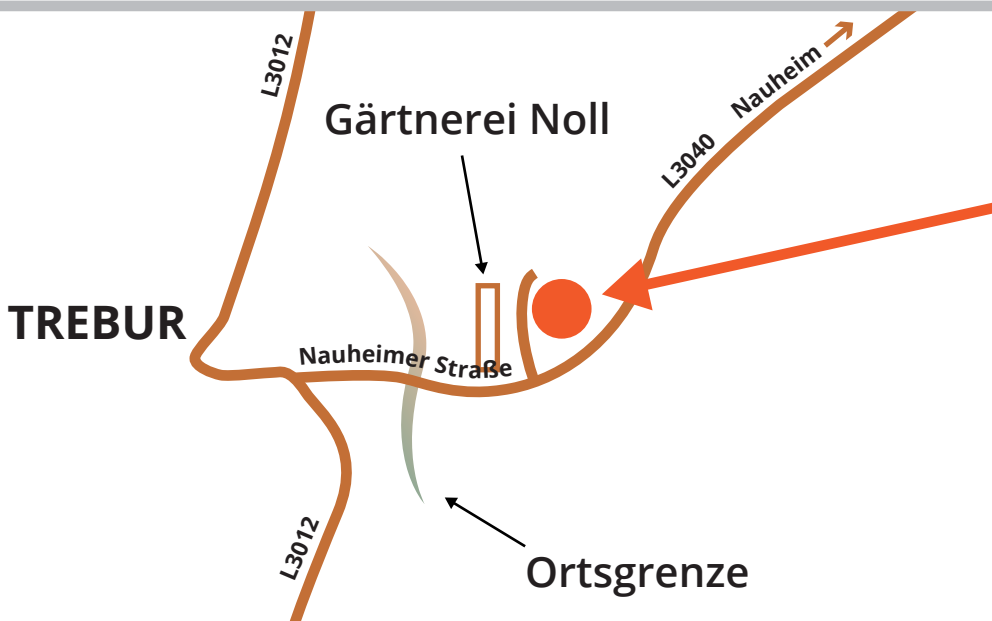

Anfahrt zum Beßheimer Hof - Trebur

INGO RÖDNER
Beßheimer Hof
65468 Trebur

zwischen Trebur und
Nauheim